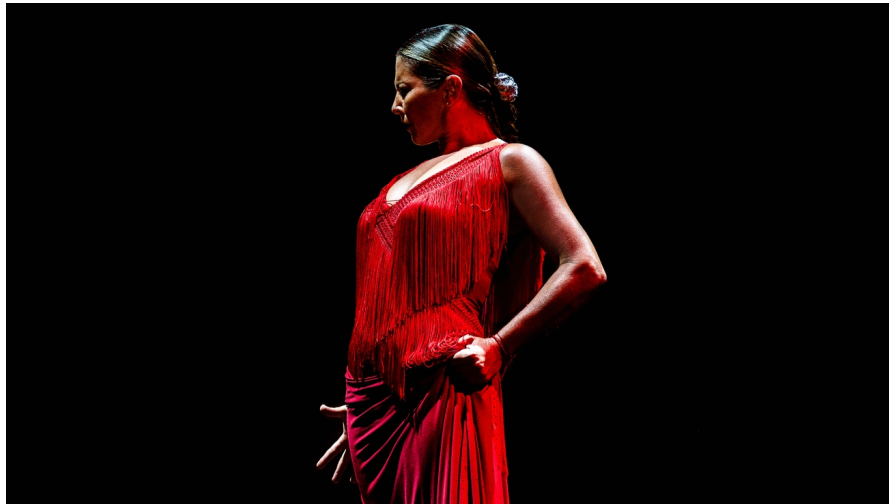

**DANZA** / DANZA MÁLAGA 2022

Teatro Cervantes

Inicio venta 29/07/2022